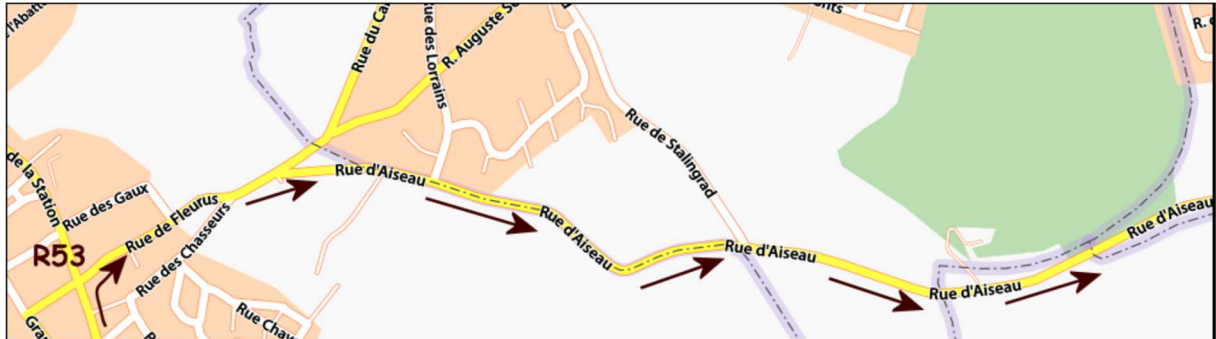

Marche d'entraînement du 20 septembre 2018 - AISEAU
Etang des Forges - Rue des Forges, 74 - 6250 Aiseau-Presles

A partir du ring 53 de Châtelet

Emprunter la rue de Fleurus vers Farciennes. Après l'athénée Pierre Paulus prendre la première rue à droite : Rue d'Aiseau et puis tout droit vers Aiseau via la rue du Centre.

Suivre ensuite les flèches « Marche » par la rue des Forges.